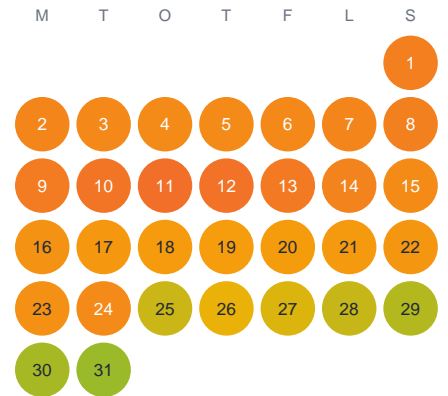

Huggtabell 2026 — Snetjärn

Snetjärn · Värmland · huggtabell.se · modell v1 (2026-06)

Januari

Februari

Mars

April

Maj

Juni

Juli

Augusti

September

Oktober

November

December