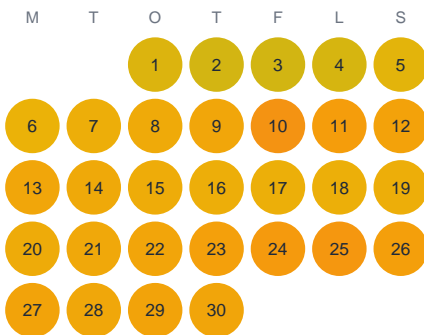

Huggtabell 2026 — Snövålen

Snövålen · Kalmar · huggtabell.se · modell v1 (2026-06)

Januari

Februari

Mars

April

Maj

Juni

Juli

Augusti

September

Oktober

November

December