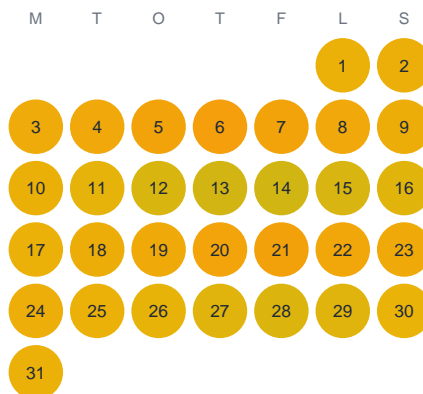

Huggtabell 2026 — Snövålen

Snövålen · Kalmar · huggtabell.se · modell v1 (2026-06)

Januari

Februari

Mars

April

Maj

Juni

Juli

Augusti

September

Oktober

November

December