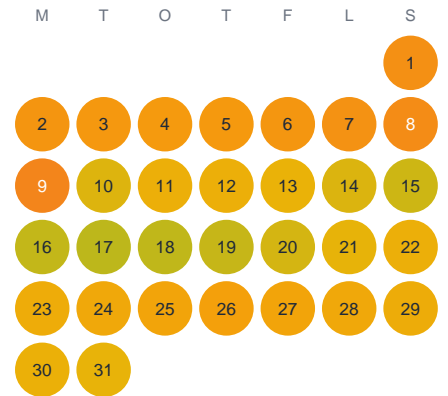

Huggtabell 2026 — Snövålen

Snövålen · Kalmar · huggtabell.se · modell v1 (2026-06)

Januari

Februari

Mars

April

Maj

Juni

Juli

Augusti

September

Oktober

November

December