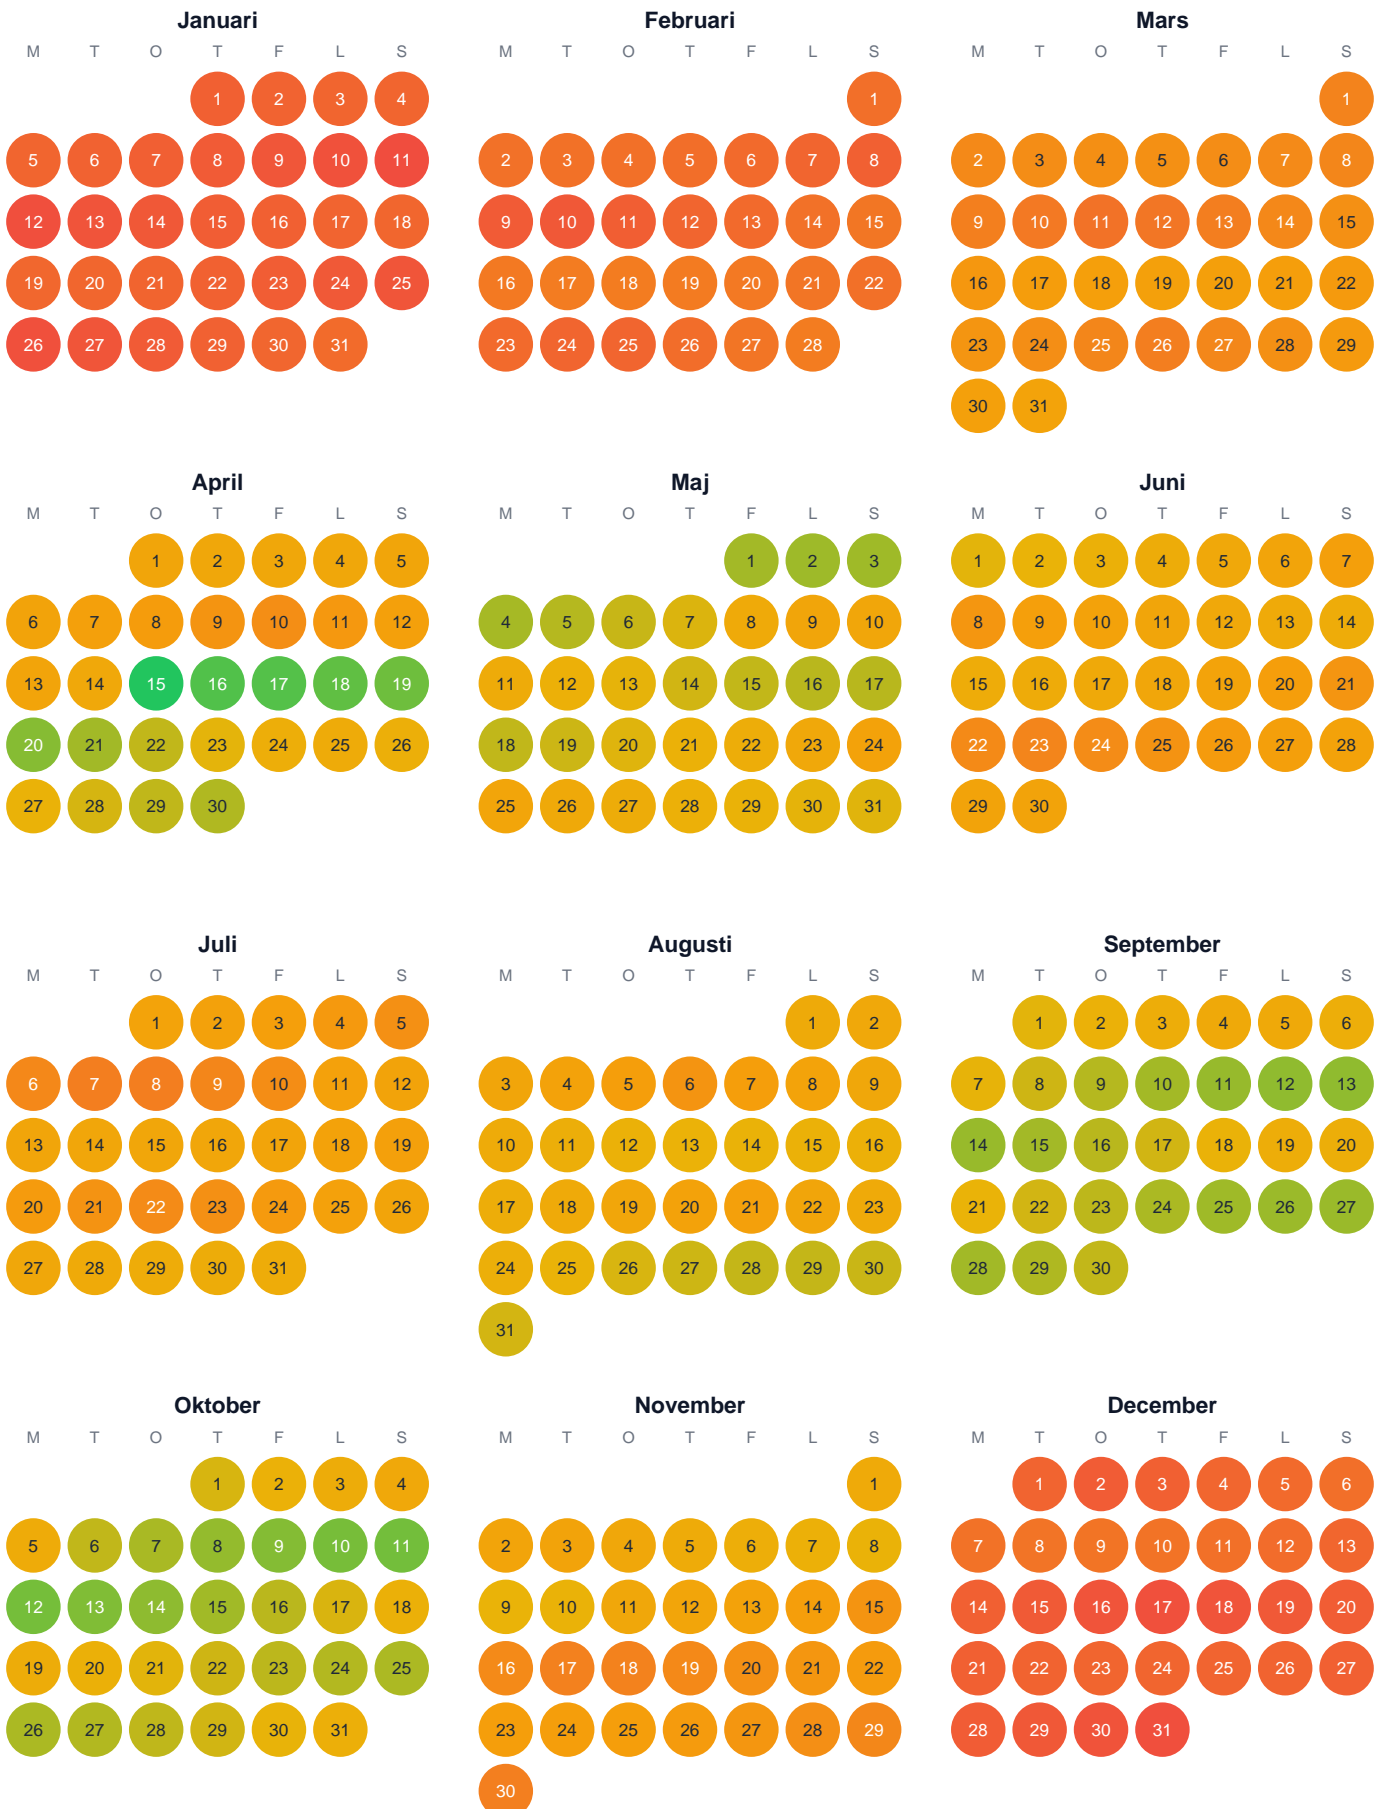

Huggtabell 2026 — Snösjön

Snösjön · Dalarna · huggtabell.se · modell v1 (2026-06)

Trög Topp