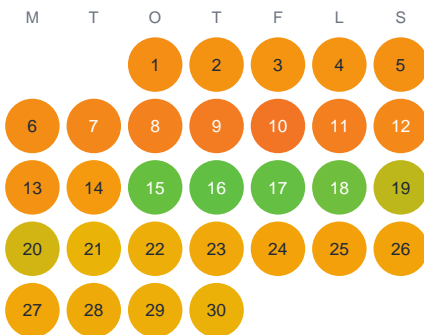

Huggtabell 2026 — Snåltjärnen

Snåltjärnen · Gävleborg · huggtabell.se · modell v1 (2026-06)

Januari

Februari

Mars

April

Maj

Juni

Juli

Augusti

September

Oktober

November

December