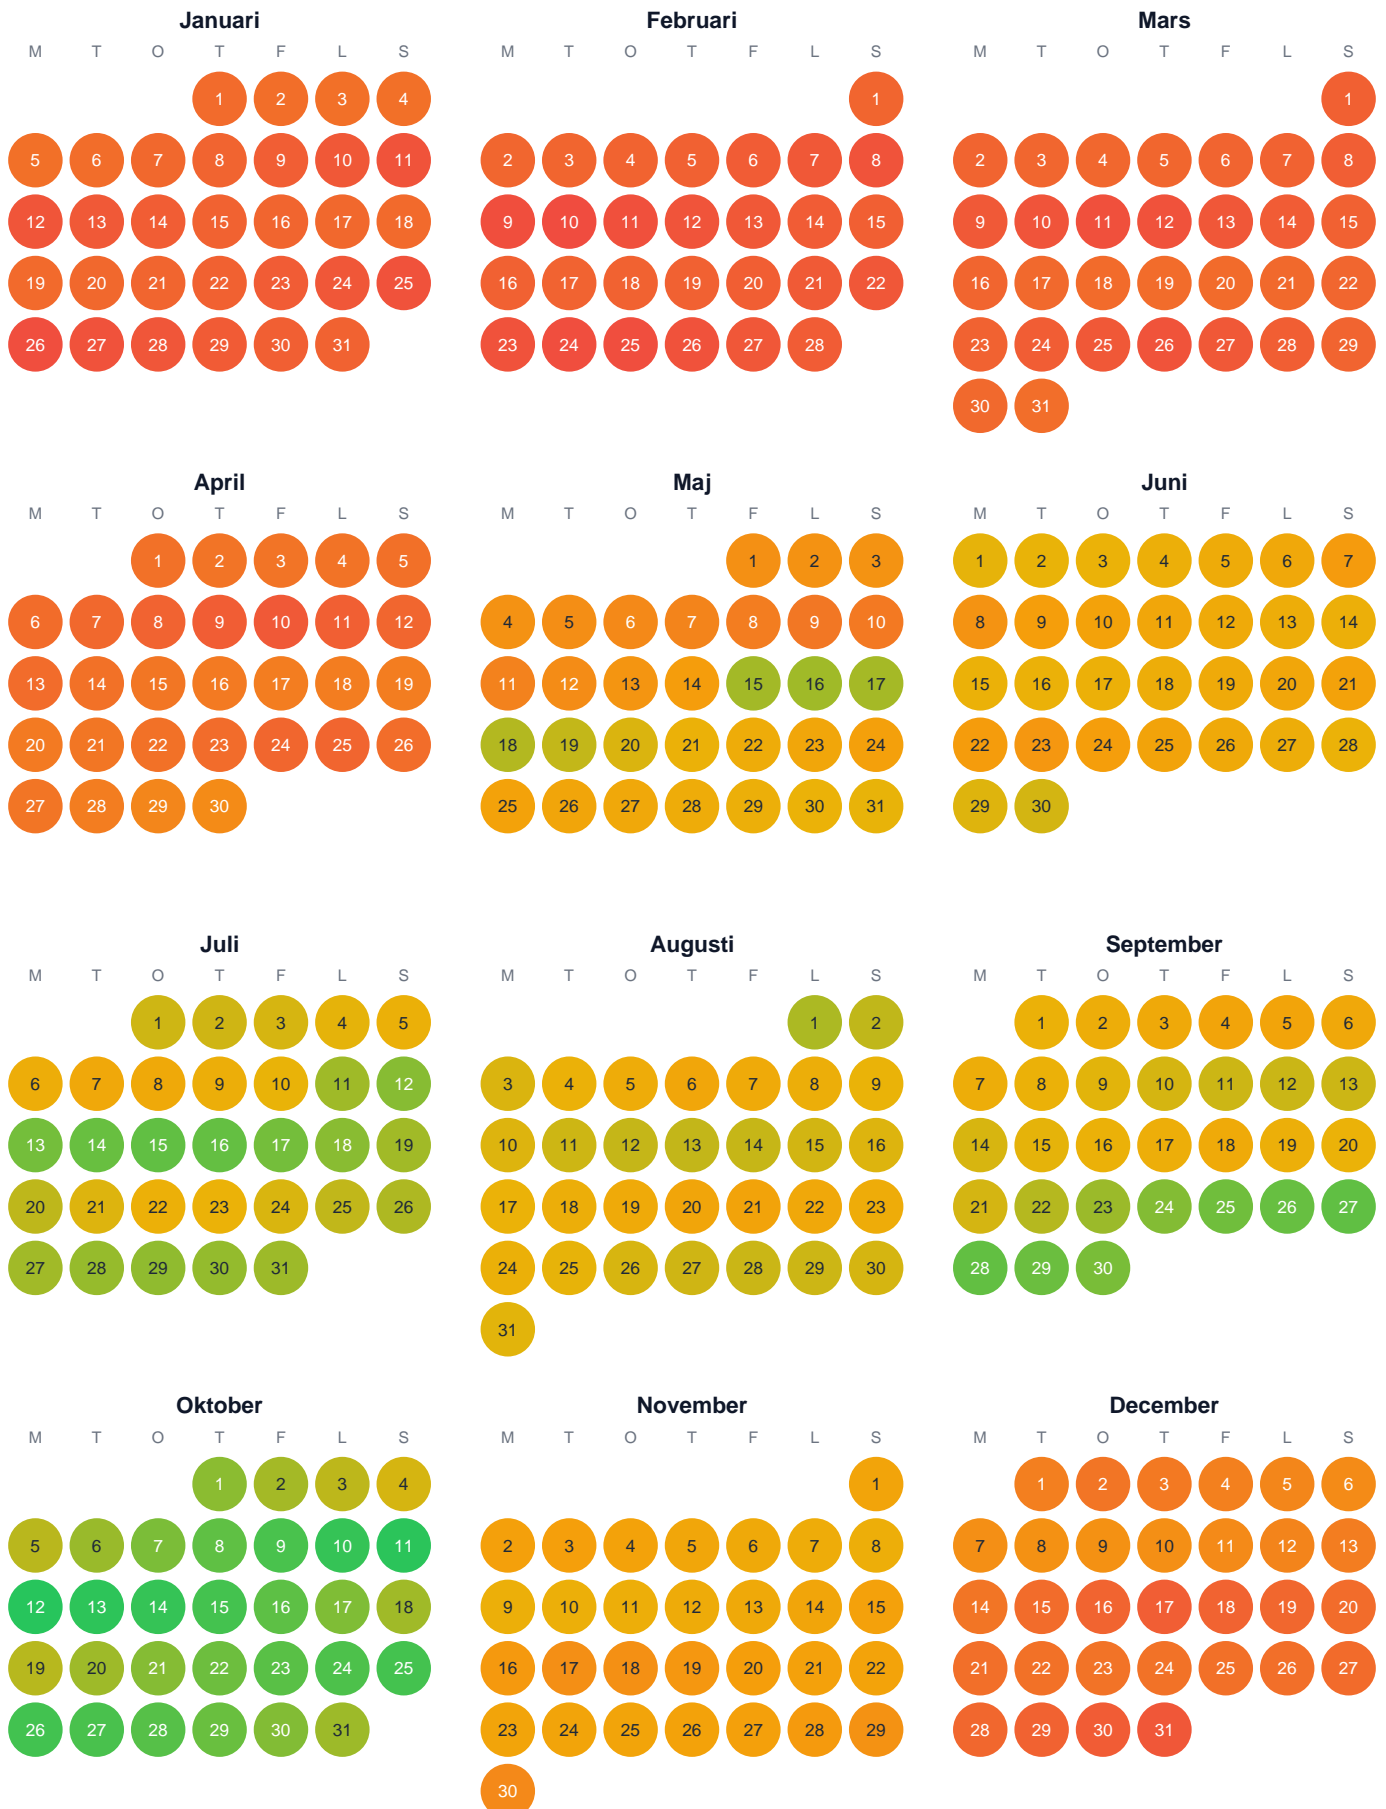

# Huggtabell 2026 — Snålabbortjärnen

Snålabbortjärnen · Västerbotten · huggtabell.se · modell v1 (2026-06)

Trög  Topp