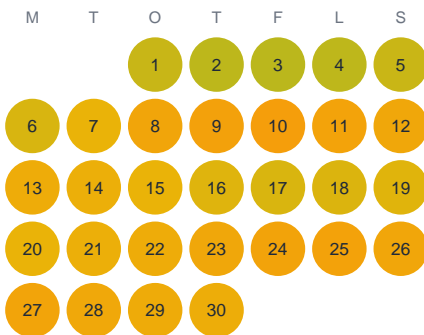

Huggtabell 2026 — Snärhulta Sjö

Snärhulta Sjö · Kronoberg · huggtabell.se · modell v1 (2026-06)

Januari

Februari

Mars

April

Maj

Juni

Juli

Augusti

September

Oktober

November

December