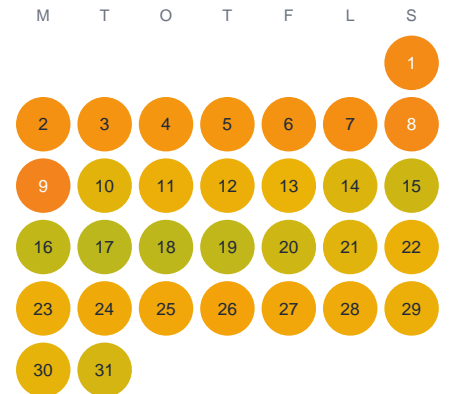

Huggtabell 2026 — Snällegöl

Snällegöl · Kalmar · huggtabell.se · modell v1 (2026-06)

Januari

Februari

Mars

April

Maj

Juni

Juli

Augusti

September

Oktober

November

December