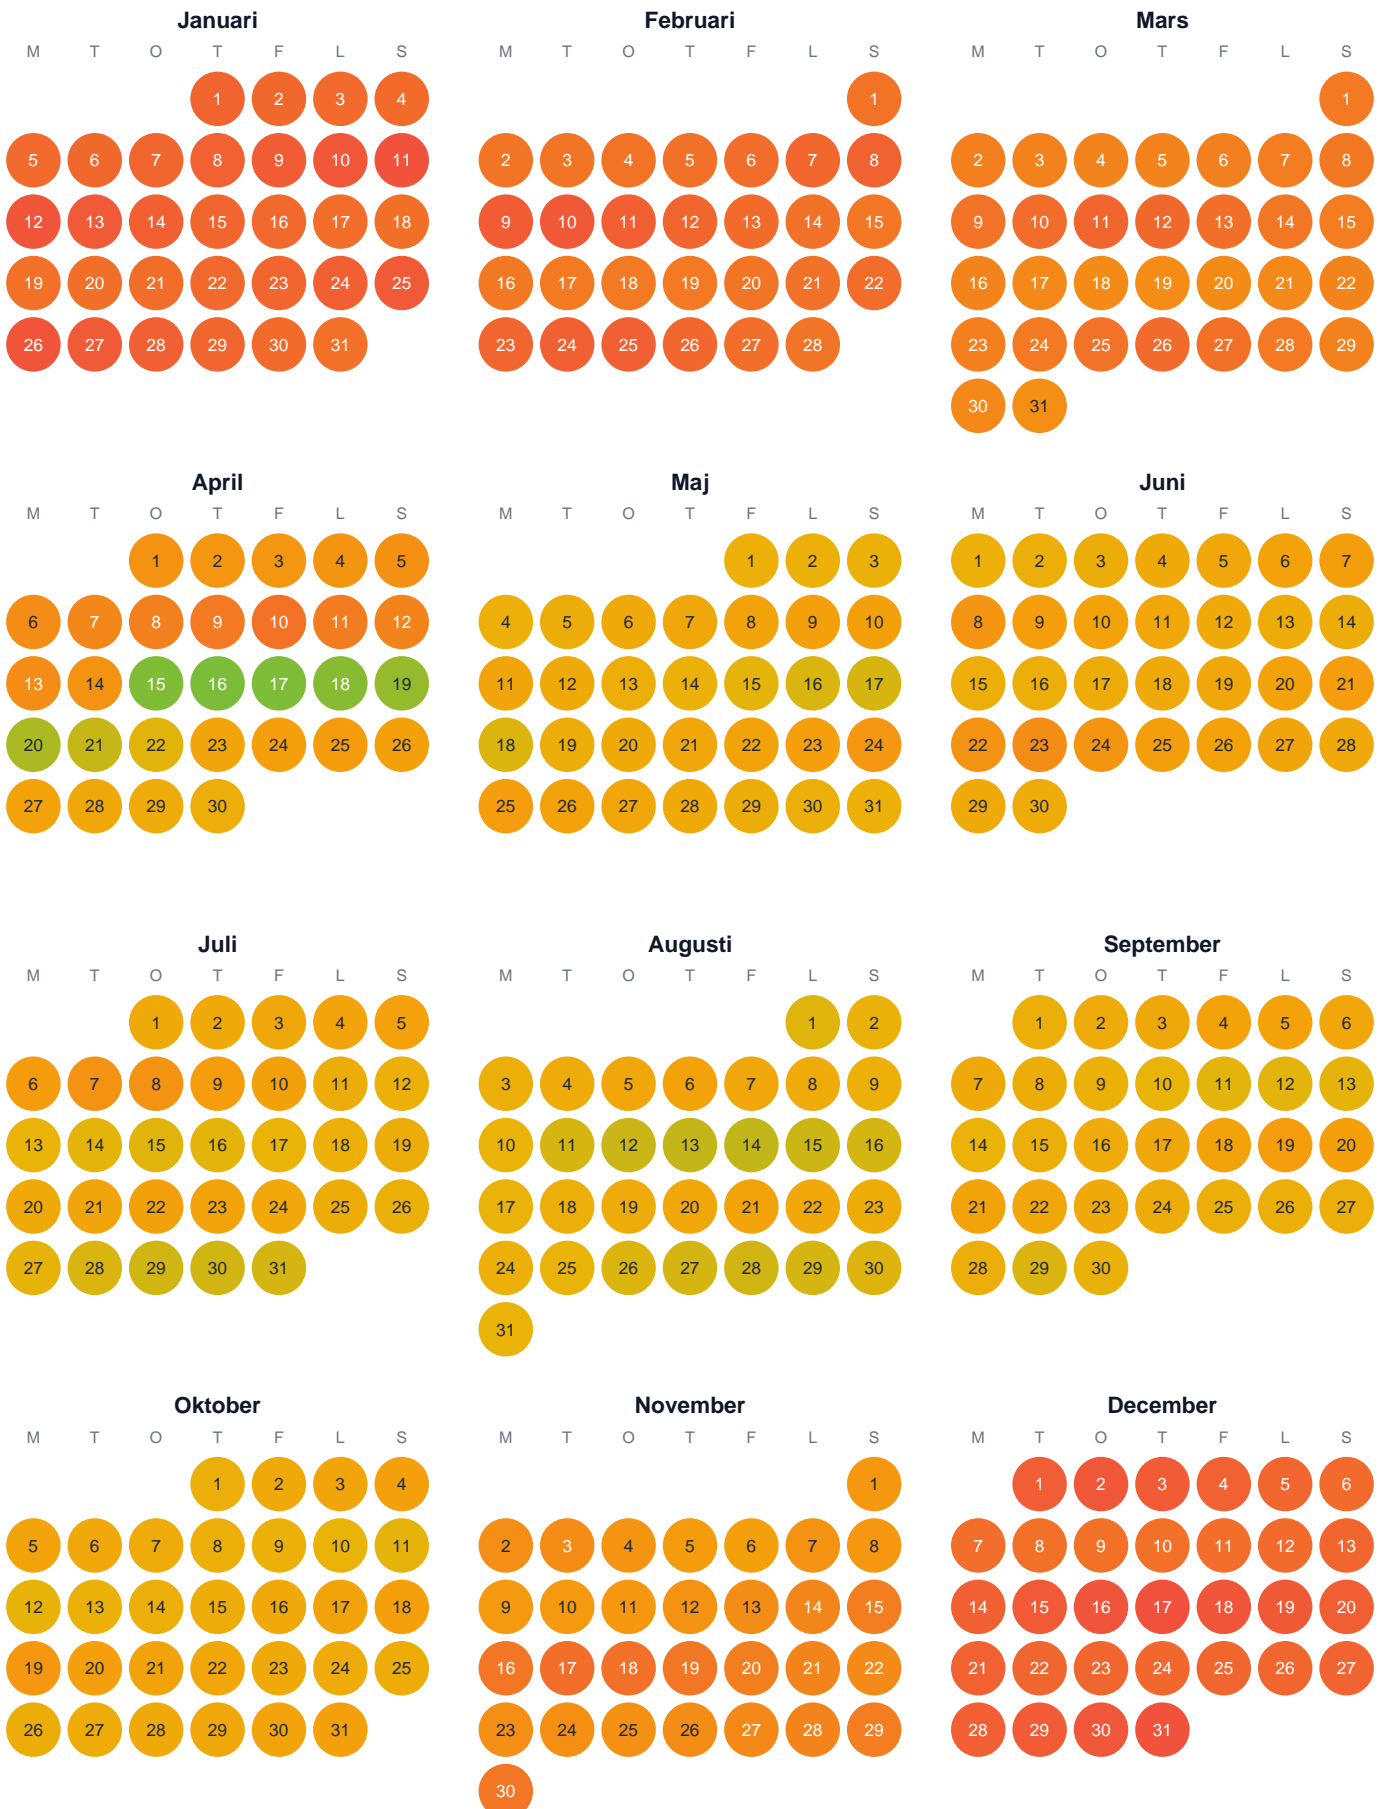

Huggtabell 2026 — Snägdådammen

Snägdådammen · Västernorrland · huggtabell.se · modell v1 (2026-06)

Trög Topp