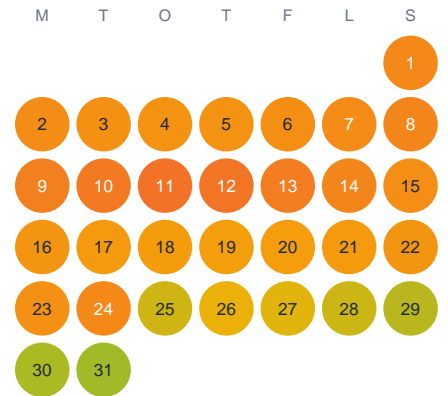

Huggtabell 2026 — Smedsjön

Smedsjön · Örebro · huggtabell.se · modell v1 (2026-06)

Januari

Februari

Mars

April

Maj

Juni

Juli

Augusti

September

Oktober

November

December