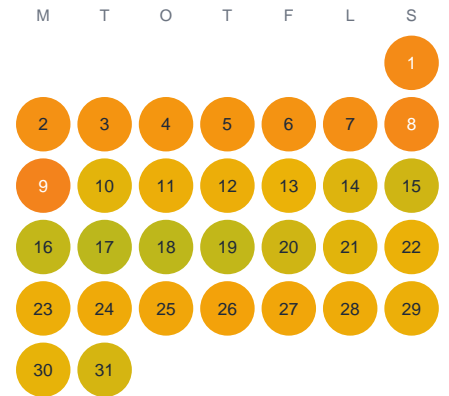

Huggtabell 2026 — Smedsjön

Smedsjön · Kalmar · huggtabell.se · modell v1 (2026-06)

Januari

Februari

Mars

April

Maj

Juni

Juli

Augusti

September

Oktober

November

December