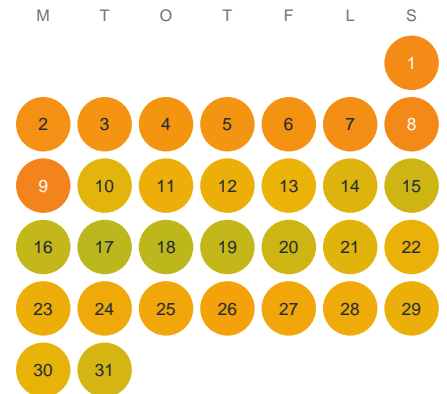

Huggtabell 2026 — Smedegylet

Smedegylet · Skåne · huggtabell.se · modell v1 (2026-06)

Januari

Februari

Mars

April

Maj

Juni

Juli

Augusti

September

Oktober

November

December