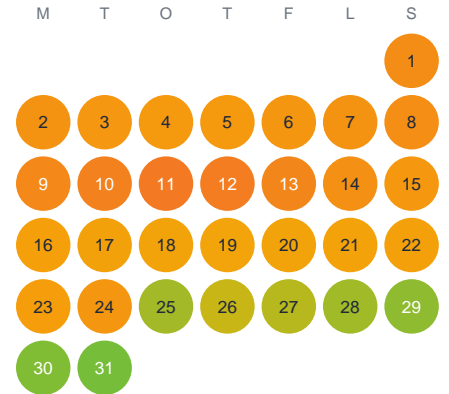

Huggtabell 2026 — Smalsjön

Smalsjön · Stockholm · huggtabell.se · modell v1 (2026-06)

Januari

Februari

Mars

April

Maj

Juni

Juli

Augusti

September

Oktober

November

December