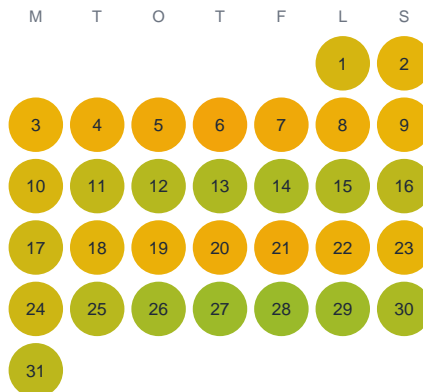

Huggtabell 2026 — Smalsjön

Smalsjön · Stockholm · huggtabell.se · modell v1 (2026-06)

Januari

Februari

Mars

April

Maj

Juni

Juli

Augusti

September

Oktober

November

December