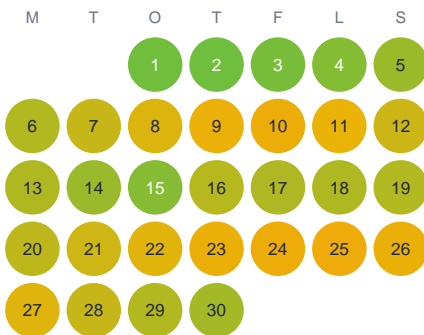

Huggtabell 2026 — Smalsjön

Smalsjön · Stockholm · huggtabell.se · modell v1 (2026-06)

Januari

Februari

Mars

April

Maj

Juni

Juli

Augusti

September

Oktober

November

December