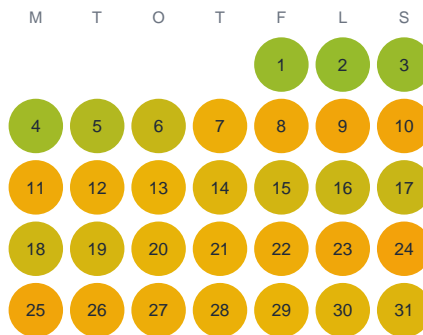

Huggtabell 2026 — Smalsjön

Smalsjön · Stockholm · huggtabell.se · modell v1 (2026-06)

Januari

Februari

Mars

April

Maj

Juni

Juli

Augusti

September

Oktober

November

December