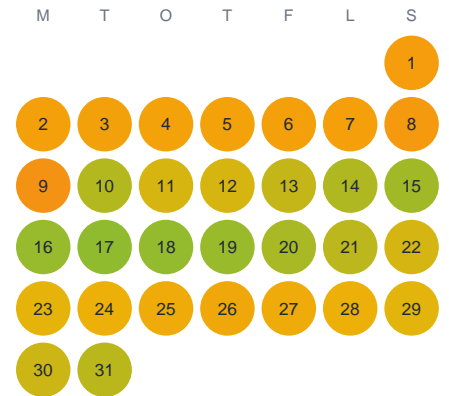

Huggtabell 2026 — Smörhultasjön

Smörhultasjön · Jönköping · huggtabell.se · modell v1 (2026-06)

Januari

Februari

Mars

April

Maj

Juni

Juli

Augusti

September

Oktober

November

December