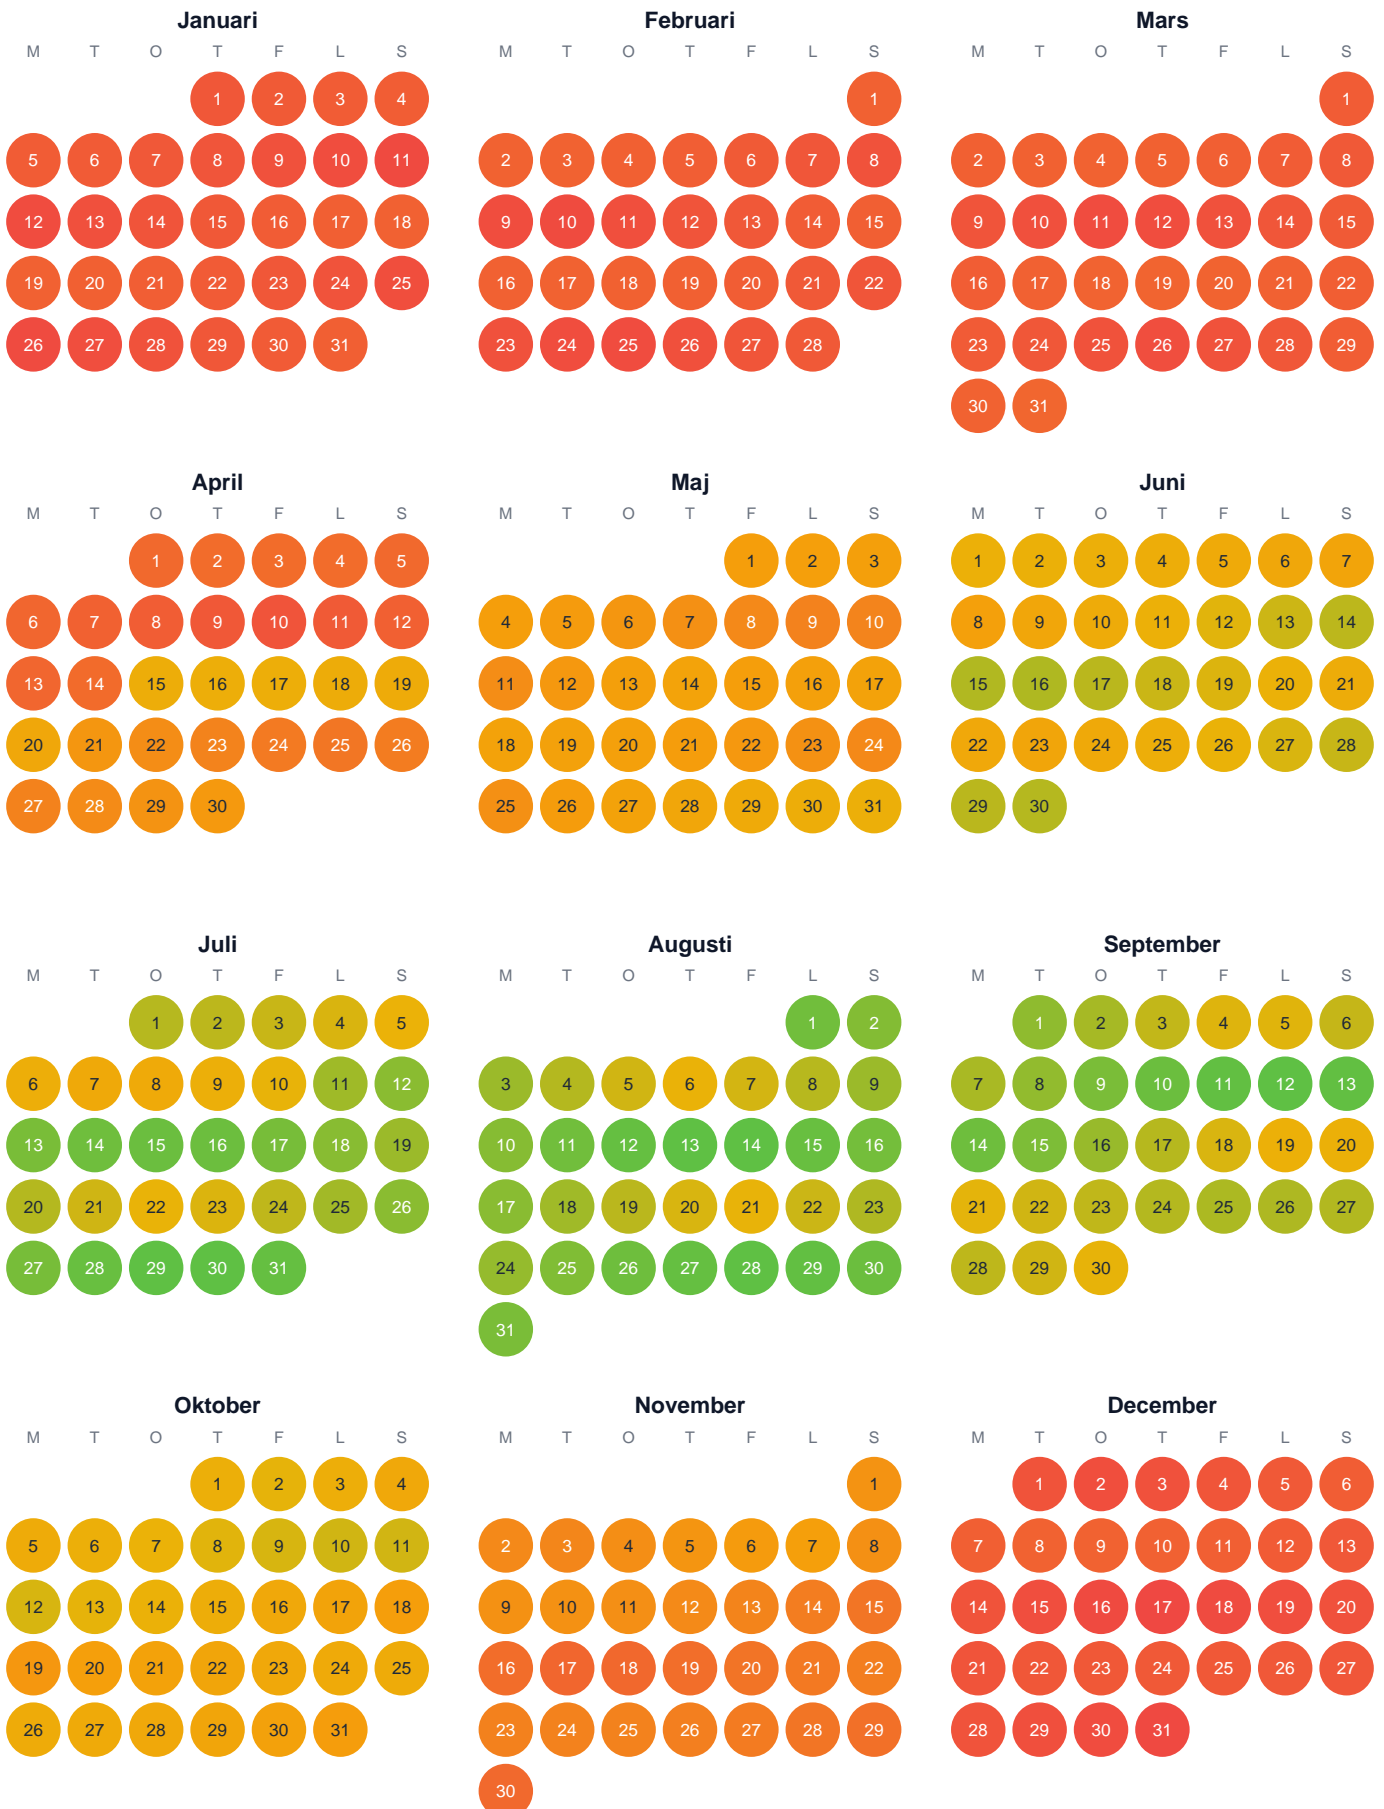

Huggtabell 2026 — Småsyrtjärnarna

Småsyrtjärnarna · Dalarna · huggtabell.se · modell v1 (2026-06)

Trög  Topp