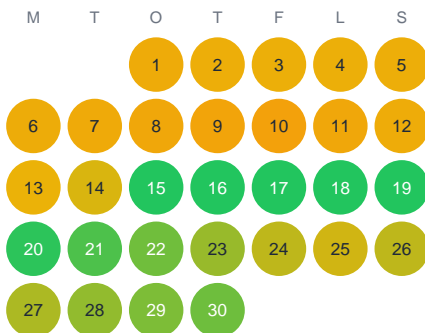

Huggtabell 2026 — Smågarna

Smågarna · Dalarna · huggtabell.se · modell v1 (2026-06)

Januari

Februari

Mars

April

Maj

Juni

Juli

Augusti

September

Oktober

November

December