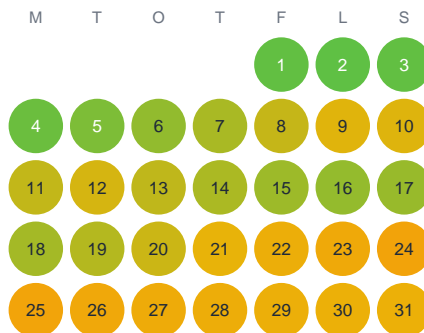

Huggtabell 2026 — Smågarna

Smågarna · Dalarna · huggtabell.se · modell v1 (2026-06)

Januari

Februari

Mars

April

Maj

Juni

Juli

Augusti

September

Oktober

November

December