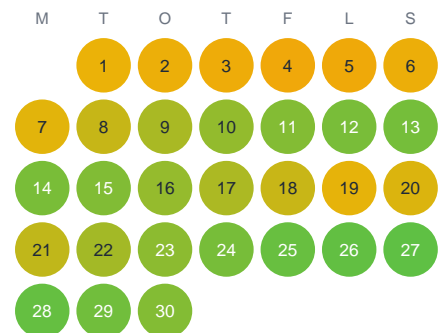

Huggtabell 2026 — Smågarna

Smågarna · Dalarna · huggtabell.se · modell v1 (2026-06)

Januari

Februari

Mars

April

Maj

Juni

Juli

Augusti

September

Oktober

November

December