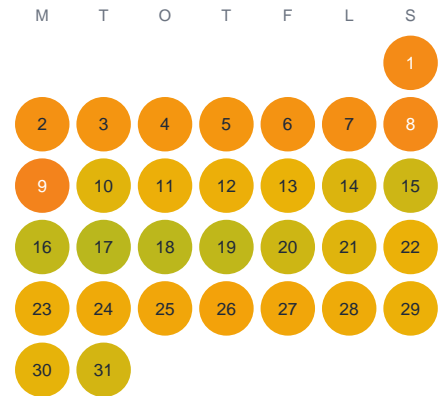

Huggtabell 2026 — Slyegöl

Slyegöl · Kalmar · huggtabell.se · modell v1 (2026-06)

Januari

Februari

Mars

April

Maj

Juni

Juli

Augusti

September

Oktober

November

December