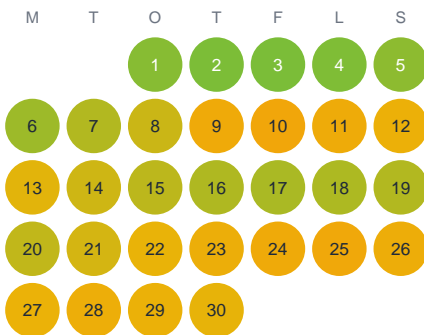

Huggtabell 2026 — Slisjön

Slisjön · Halland · huggtabell.se · modell v1 (2026-06)

Januari

Februari

Mars

April

Maj

Juni

Juli

Augusti

September

Oktober

November

December