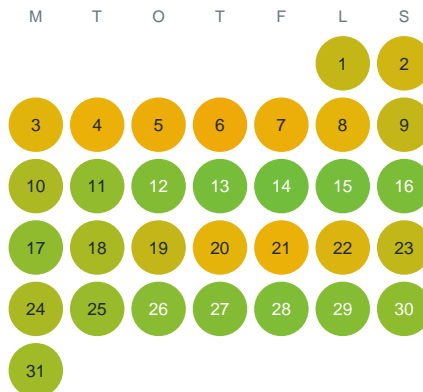

Huggtabell 2026 — Slisjön

Slisjön · Halland · huggtabell.se · modell v1 (2026-06)

Januari

Februari

Mars

April

Maj

Juni

Juli

Augusti

September

Oktober

November

December