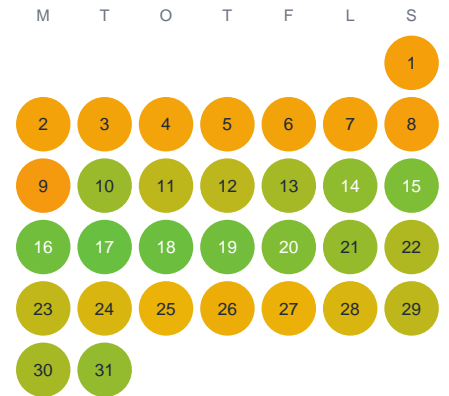

Huggtabell 2026 — Slisjön

Slisjön · Halland · huggtabell.se · modell v1 (2026-06)

Januari

Februari

Mars

April

Maj

Juni

Juli

Augusti

September

Oktober

November

December