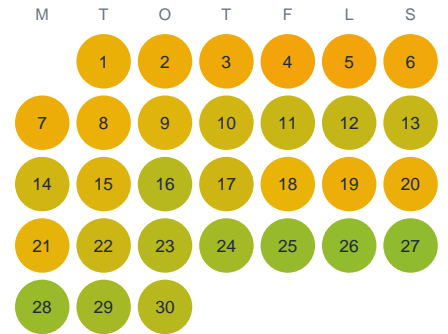

Huggtabell 2026 — Sliktejaure

Sliktejaure · Västerbotten · huggtabell.se · modell v1 (2026-06)

Januari

Februari

Mars

April

Maj

Juni

Juli

Augusti

September

Oktober

November

December