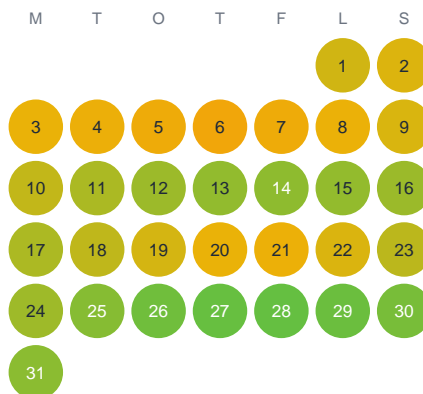

Huggtabell 2026 — Slättfjällstjärn

Slättfjällstjärn · Västra Götaland · huggtabell.se · modell v1 (2026-06)

Januari

Februari

Mars

April

Maj

Juni

Juli

Augusti

September

Oktober

November

December