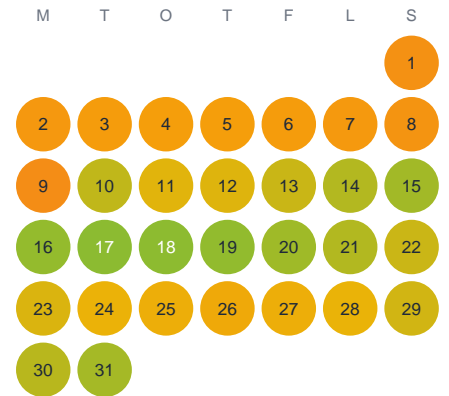

Huggtabell 2026 — Skyrsjön

Skysjön · Västra Götaland · huggtabell.se · modell v1 (2026-06)

Januari

Februari

Mars

April

Maj

Juni

Juli

Augusti

September

Oktober

November

December