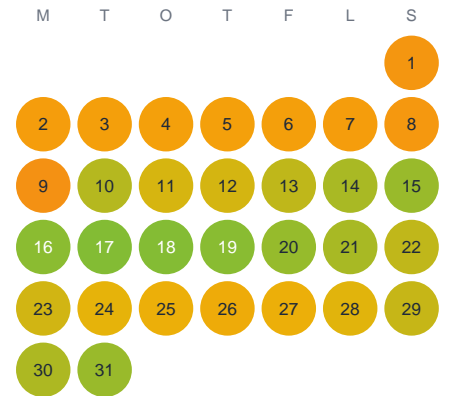

Huggtabell 2026 — Skyesjön

Skyesjön · Blekinge · huggtabell.se · modell v1 (2026-06)

Januari

Februari

Mars

April

Maj

Juni

Juli

Augusti

September

Oktober

November

December