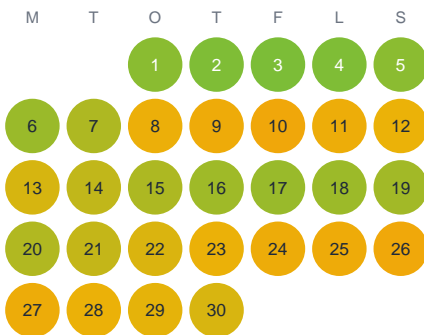

Huggtabell 2026 — Skyesjön

Skyesjön · Blekinge · huggtabell.se · modell v1 (2026-06)

Januari

Februari

Mars

April

Maj

Juni

Juli

Augusti

September

Oktober

November

December