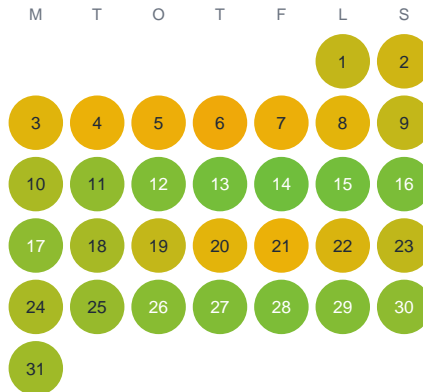

Huggtabell 2026 — Skurusjön

Skurusjön · Kalmar · huggtabell.se · modell v1 (2026-06)

Januari

Februari

Mars

April

Maj

Juni

Juli

Augusti

September

Oktober

November

December