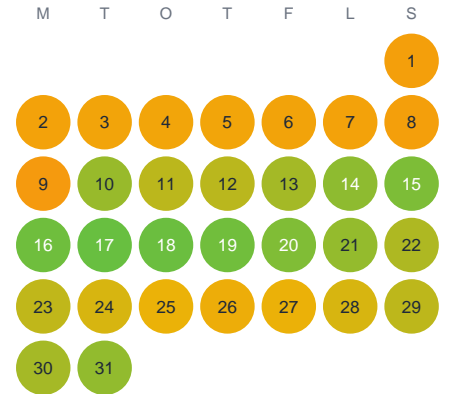

Huggtabell 2026 — Skurusjön

Skurusjön · Kalmar · huggtabell.se · modell v1 (2026-06)

Januari

Februari

Mars

April

Maj

Juni

Juli

Augusti

September

Oktober

November

December