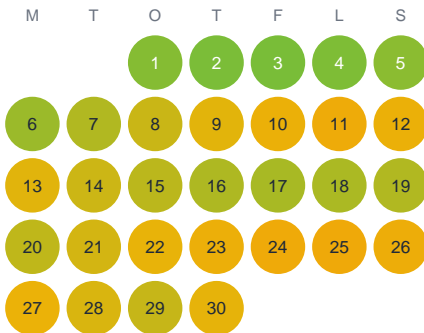

Huggtabell 2026 — Skurusjön

Skurusjön · Kalmar · huggtabell.se · modell v1 (2026-06)

Januari

Februari

Mars

April

Maj

Juni

Juli

Augusti

September

Oktober

November

December