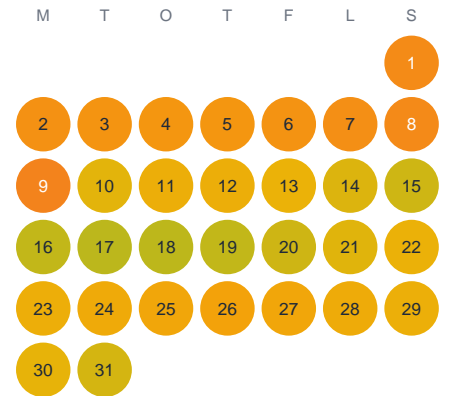

Huggtabell 2026 — Skruvagöl

Skruvagöl · Kronoberg · huggtabell.se · modell v1 (2026-06)

Januari

Februari

Mars

April

Maj

Juni

Juli

Augusti

September

Oktober

November

December