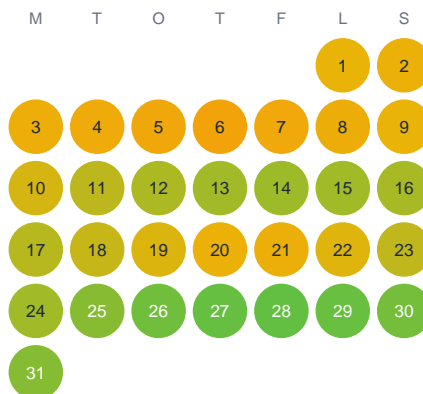

Huggtabell 2026 — Skriktjärn

Skriktjärn · Västra Götaland · huggtabell.se · modell v1 (2026-06)

Januari

Februari

Mars

April

Maj

Juni

Juli

Augusti

September

Oktober

November

December