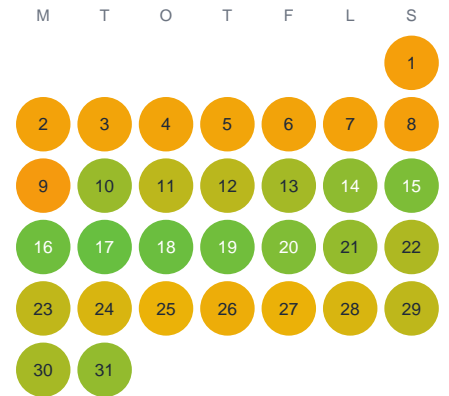

Huggtabell 2026 — Skriksjön

Skriksjön · Kalmar · huggtabell.se · modell v1 (2026-06)

Januari

Februari

Mars

April

Maj

Juni

Juli

Augusti

September

Oktober

November

December