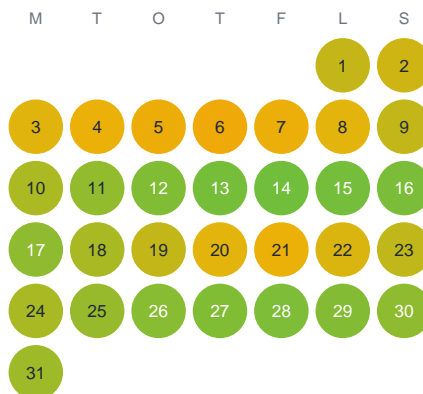

Huggtabell 2026 — Skriksjön

Skriksjön · Kalmar · huggtabell.se · modell v1 (2026-06)

Januari

Februari

Mars

April

Maj

Juni

Juli

Augusti

September

Oktober

November

December