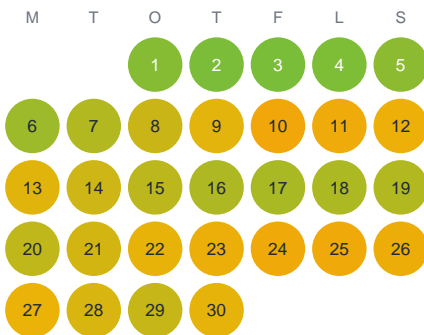

Huggtabell 2026 — Skriksjön

Skriksjön · Kalmar · huggtabell.se · modell v1 (2026-06)

Januari

Februari

Mars

April

Maj

Juni

Juli

Augusti

September

Oktober

November

December