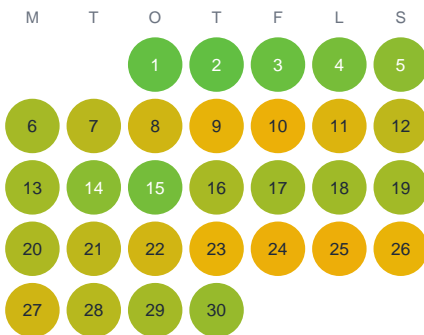

Huggtabell 2026 — Skräddartjärnen

Skräddartjärnen · Örebro · huggtabell.se · modell v1 (2026-06)

Januari

Februari

Mars

April

Maj

Juni

Juli

Augusti

September

Oktober

November

December