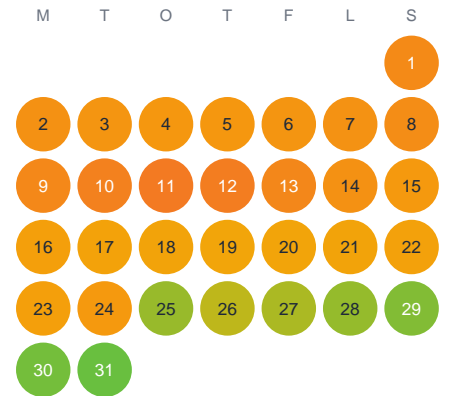

Huggtabell 2026 — Skräddartjärnen

Skräddartjärnen · Örebro · huggtabell.se · modell v1 (2026-06)

Januari

Februari

Mars

April

Maj

Juni

Juli

Augusti

September

Oktober

November

December