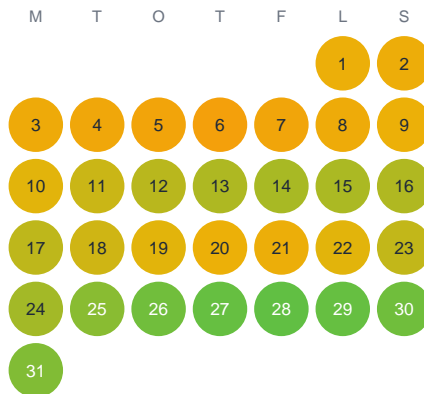

Huggtabell 2026 — Skomakaretjärn

Skomakaretjärn · Örebro · huggtabell.se · modell v1 (2026-06)

Januari

Februari

Mars

April

Maj

Juni

Juli

Augusti

September

Oktober

November

December