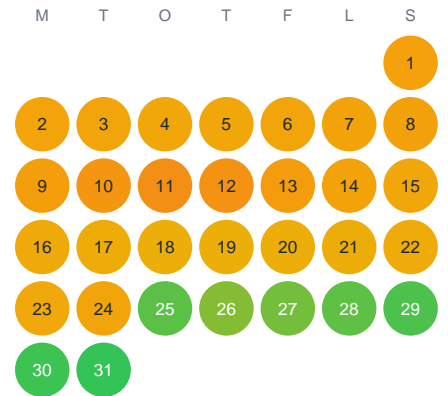

Huggtabell 2026 — Skomakaretjärn

Skomakaretjärn · Örebro · huggtabell.se · modell v1 (2026-06)

Januari

Februari

Mars

April

Maj

Juni

Juli

Augusti

September

Oktober

November

December