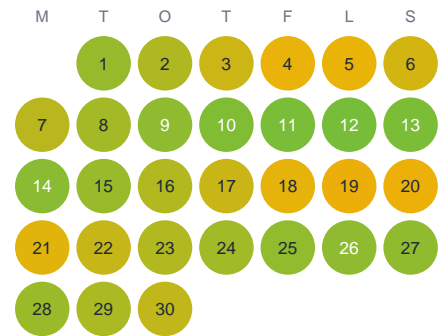

Huggtabell 2026 — Skomakaretjärn

Skomakaretjärn · Örebro · huggtabell.se · modell v1 (2026-06)

Januari

Februari

Mars

April

Maj

Juni

Juli

Augusti

September

Oktober

November

December