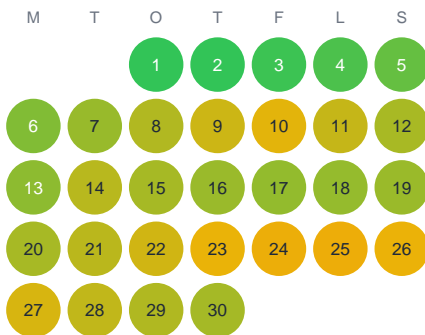

Huggtabell 2026 — Skomakaretjärn

Skomakaretjärn · Örebro · huggtabell.se · modell v1 (2026-06)

Januari

Februari

Mars

April

Maj

Juni

Juli

Augusti

September

Oktober

November

December