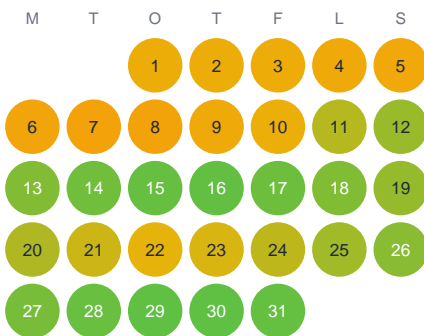

Huggtabell 2026 — Skolkenjaure

Skolkenjaure · Jämtland · huggtabell.se · modell v1 (2026-06)

Januari

Februari

Mars

April

Maj

Juni

Juli

Augusti

September

Oktober

November

December