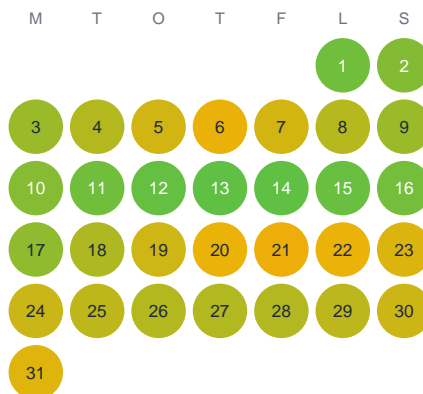

Huggtabell 2026 — Skolkenjaure

Skolkenjaure · Jämtland · huggtabell.se · modell v1 (2026-06)

Januari

Februari

Mars

April

Maj

Juni

Juli

Augusti

September

Oktober

November

December