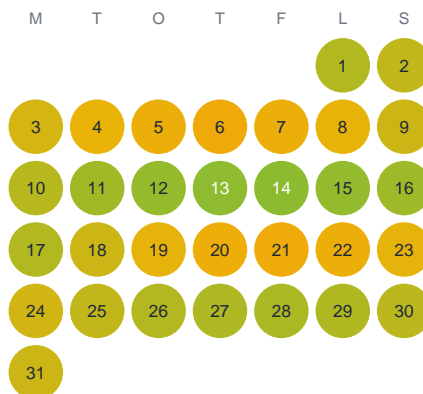

Huggtabell 2026 — Skogssjön

Skogssjön · Jönköping · huggtabell.se · modell v1 (2026-06)

Januari

Februari

Mars

April

Maj

Juni

Juli

Augusti

September

Oktober

November

December