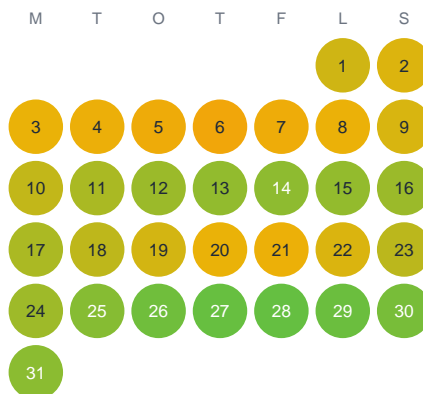

Huggtabell 2026 — Skogssjön

Skogssjön · Södermanland · huggtabell.se · modell v1 (2026-06)

Januari

Februari

Mars

April

Maj

Juni

Juli

Augusti

September

Oktober

November

December