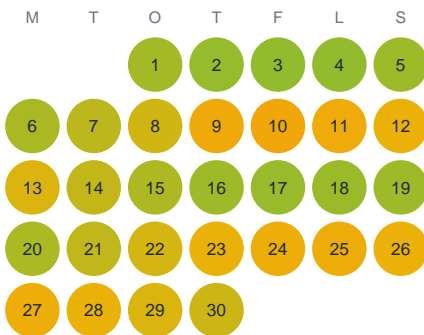

Huggtabell 2026 — Skogsrydssjön

Skogsrydssjön · Kronoberg · huggtabell.se · modell v1 (2026-06)

Januari

Februari

Mars

April

Maj

Juni

Juli

Augusti

September

Oktober

November

December