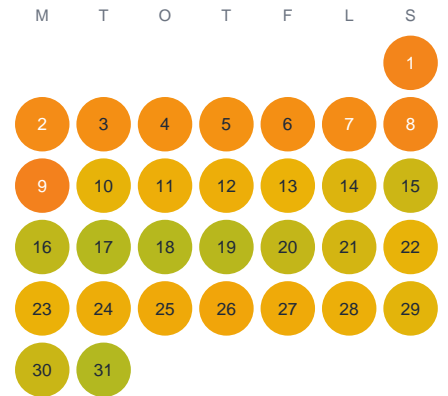

Huggtabell 2026 — Skogsrydssjön

Skogsrydssjön · Kronoberg · huggtabell.se · modell v1 (2026-06)

Januari

Februari

Mars

April

Maj

Juni

Juli

Augusti

September

Oktober

November

December