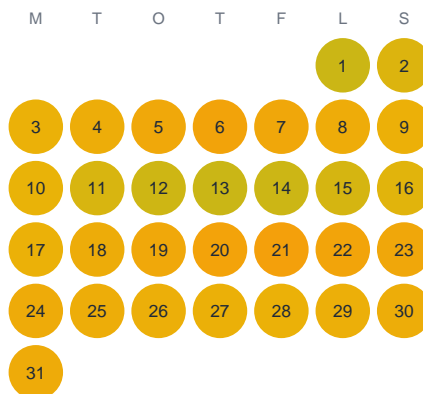

Huggtabell 2026 — Skogsrydssjön

Skogsrydssjön · Kronoberg · huggtabell.se · modell v1 (2026-06)

Januari

Februari

Mars

April

Maj

Juni

Juli

Augusti

September

Oktober

November

December