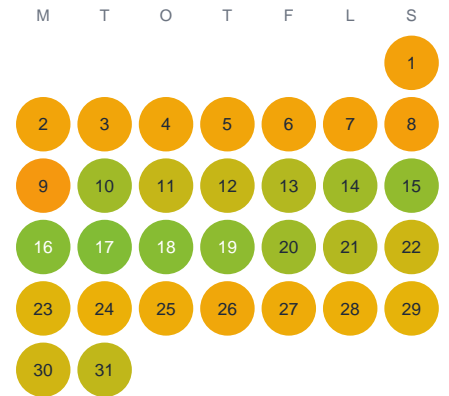

Huggtabell 2026 — Skogshyltasjön

Skogshyltasjön · Jönköping · huggtabell.se · modell v1 (2026-06)

Januari

Februari

Mars

April

Maj

Juni

Juli

Augusti

September

Oktober

November

December