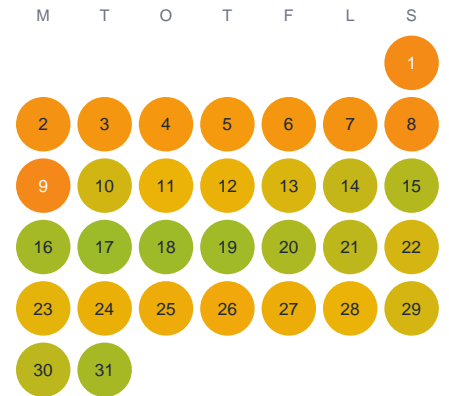

Huggtabell 2026 — Skoggylet

Skoggylet · Skåne · huggtabell.se · modell v1 (2026-06)

Januari

Februari

Mars

April

Maj

Juni

Juli

Augusti

September

Oktober

November

December