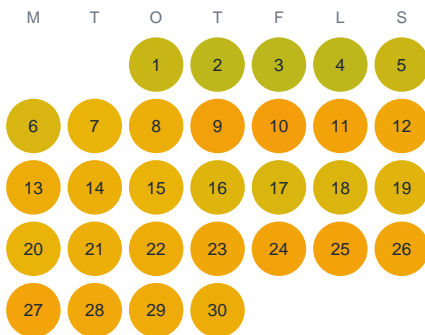

Huggtabell 2026 — Skogaby Sjö

Skogaby Sjö · Halland · huggtabell.se · modell v1 (2026-06)

Januari

Februari

Mars

April

Maj

Juni

Juli

Augusti

September

Oktober

November

December