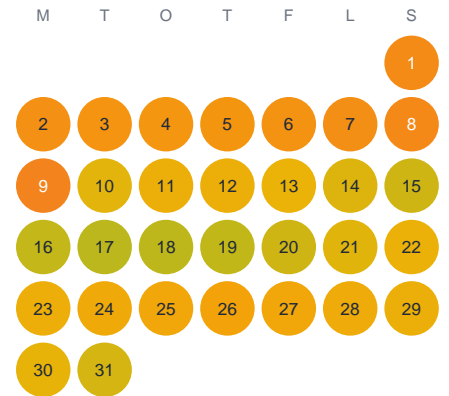

Huggtabell 2026 — Skogaby Sjö

Skogaby Sjö · Halland · huggtabell.se · modell v1 (2026-06)

Januari

Februari

Mars

April

Maj

Juni

Juli

Augusti

September

Oktober

November

December