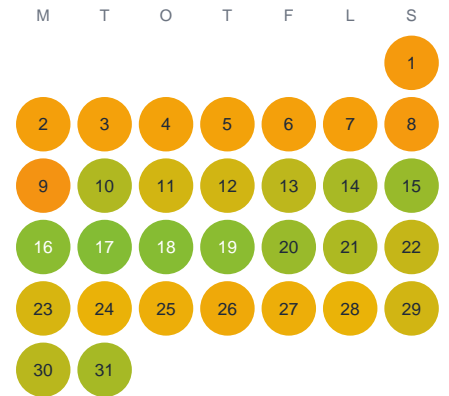

Huggtabell 2026 — Skogaby Krv Regl.Magasin

Skogaby Krv Regl.Magasin · Halland · huggtabell.se · modell v1 (2026-06)

Januari

Februari

Mars

April

Maj

Juni

Juli

Augusti

September

Oktober

November

December