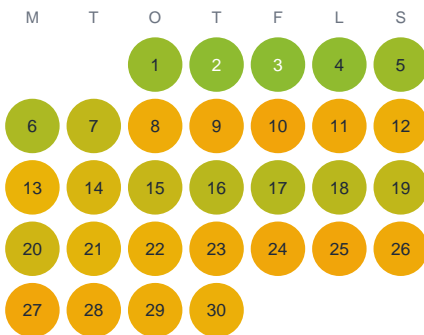

Huggtabell 2026 — Skogaby Krv Regl.Magasin

Skogaby Krv Regl.Magasin · Halland · huggtabell.se · modell v1 (2026-06)

Januari

Februari

Mars

April

Maj

Juni

Juli

Augusti

September

Oktober

November

December