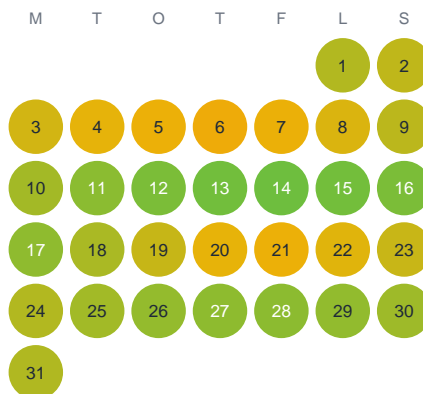

Huggtabell 2026 — Skjutsebosjön

Skjutsebosjön · Jönköping · huggtabell.se · modell v1 (2026-06)

Januari

Februari

Mars

April

Maj

Juni

Juli

Augusti

September

Oktober

November

December