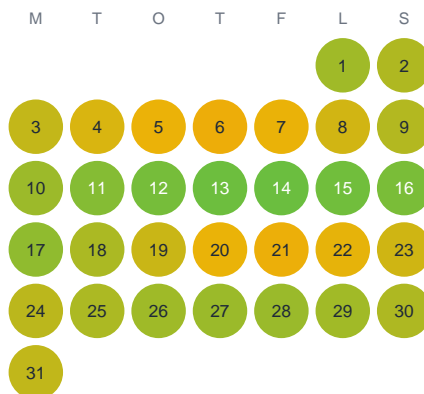

Huggtabell 2026 — Skiren

Skiren · Kalmar · huggtabell.se · modell v1 (2026-06)

Januari

Februari

Mars

April

Maj

Juni

Juli

Augusti

September

Oktober

November

December