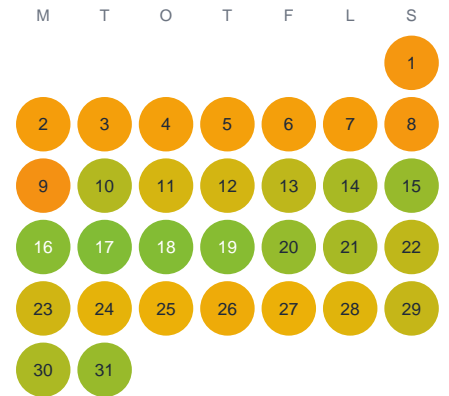

Huggtabell 2026 — Skipaltasjön

Skipaltasjön · Halland · huggtabell.se · modell v1 (2026-06)

Januari

Februari

Mars

April

Maj

Juni

Juli

Augusti

September

Oktober

November

December