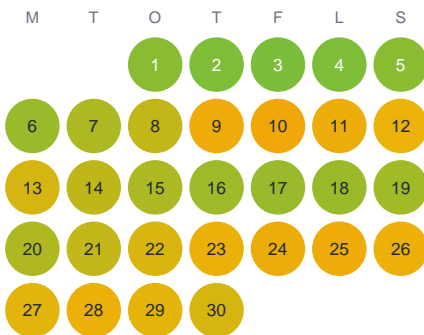

Huggtabell 2026 — Skipaltasjön

Skipaltasjön · Halland · huggtabell.se · modell v1 (2026-06)

Januari

Februari

Mars

April

Maj

Juni

Juli

Augusti

September

Oktober

November

December