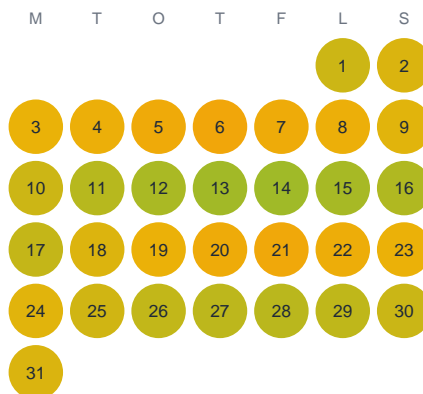

Huggtabell 2026 — Skipaltasjön

Skipaltasjön · Halland · huggtabell.se · modell v1 (2026-06)

Januari

Februari

Mars

April

Maj

Juni

Juli

Augusti

September

Oktober

November

December