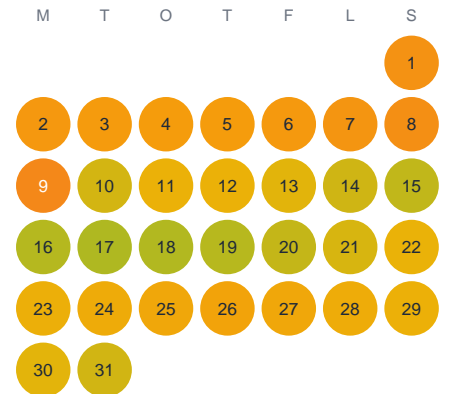

Huggtabell 2026 — Skinnsjön

Skinnsjön · Kalmar · huggtabell.se · modell v1 (2026-06)

Januari

Februari

Mars

April

Maj

Juni

Juli

Augusti

September

Oktober

November

December