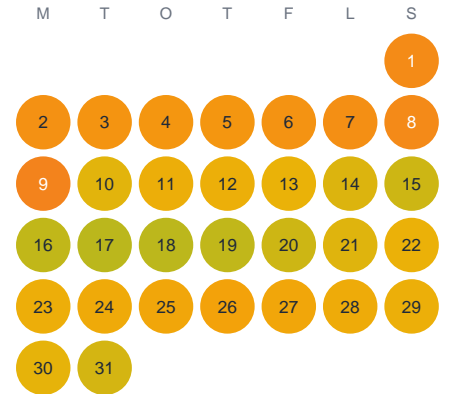

Huggtabell 2026 — Skinnaregöl

Skinnaregöl · Kalmar · huggtabell.se · modell v1 (2026-06)

Januari

Februari

Mars

April

Maj

Juni

Juli

Augusti

September

Oktober

November

December