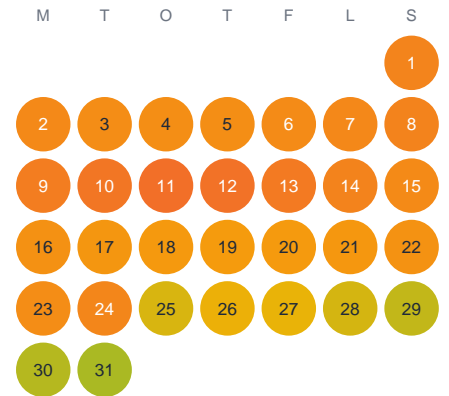

Huggtabell 2026 — Skillötsjön

Skillötsjön · Stockholm · huggtabell.se · modell v1 (2026-06)

Januari

Februari

Mars

April

Maj

Juni

Juli

Augusti

September

Oktober

November

December