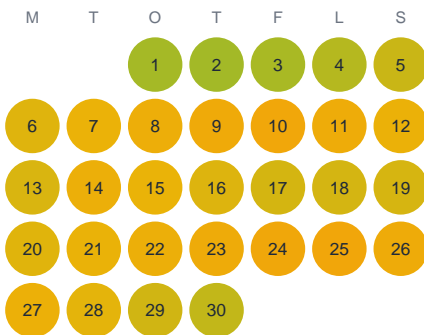

Huggtabell 2026 — Skillötsjön

Skillötsjön · Stockholm · huggtabell.se · modell v1 (2026-06)

Januari

Februari

Mars

April

Maj

Juni

Juli

Augusti

September

Oktober

November

December