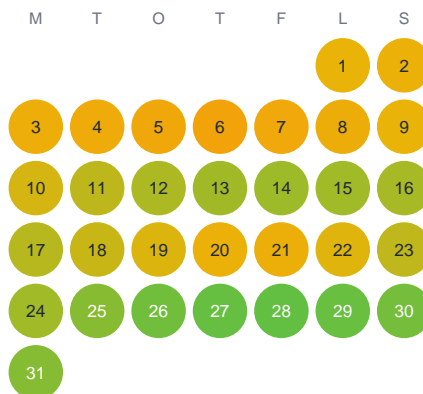

Huggtabell 2026 — Skiljasjön

Skiljasjön · Västra Götaland · huggtabell.se · modell v1 (2026-06)

Januari

Februari

Mars

April

Maj

Juni

Juli

Augusti

September

Oktober

November

December