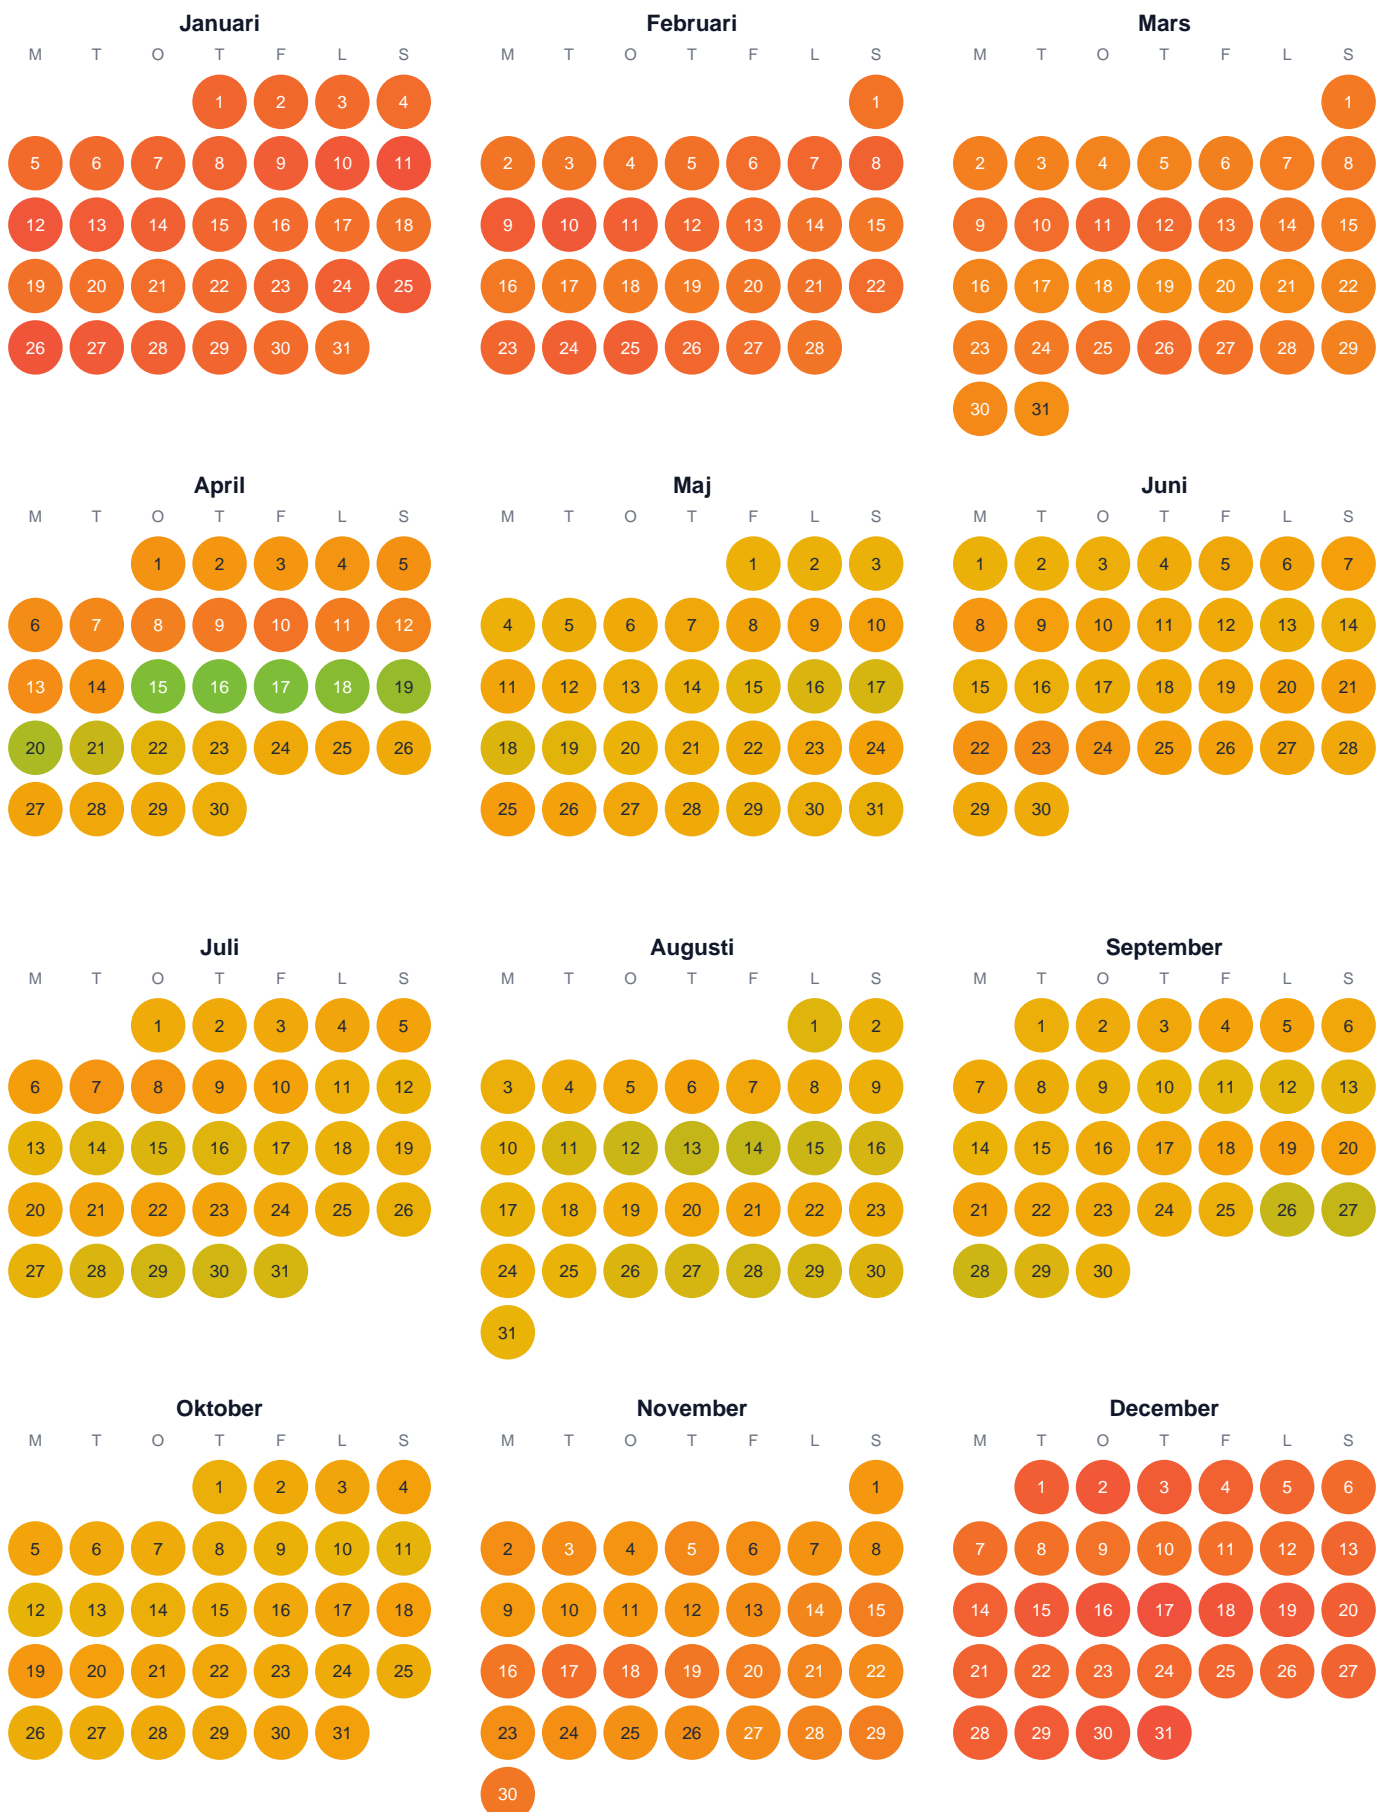

# Huggtabell 2026 — Skevagrundskroken

Skevagrundskroken · Västerbotten · huggtabell.se · modell v1 (2026-06)

Trög  Topp