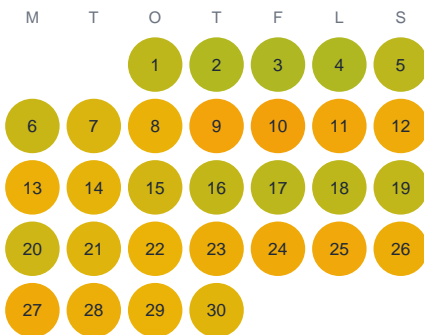

Huggtabell 2026 — Skeppshultasjön

Skeppshultasjön · Kronoberg · huggtabell.se · modell v1 (2026-06)

Januari

Februari

Mars

April

Maj

Juni

Juli

Augusti

September

Oktober

November

December