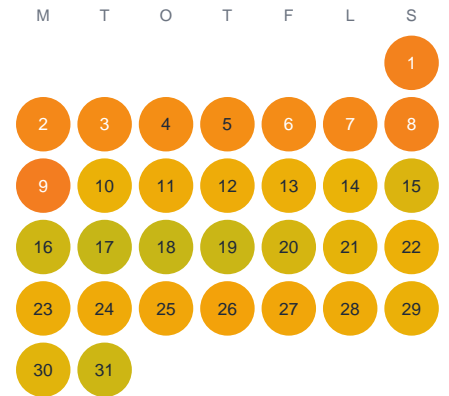

Huggtabell 2026 — Skeppshultasjön

Skeppshultasjön · Kronoberg · huggtabell.se · modell v1 (2026-06)

Januari

Februari

Mars

April

Maj

Juni

Juli

Augusti

September

Oktober

November

December