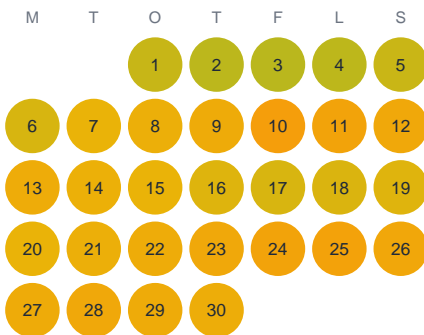

Huggtabell 2026 — Skeppshulta Sjö

Skeppshulta Sjö · Kronoberg · huggtabell.se · modell v1 (2026-06)

Januari

Februari

Mars

April

Maj

Juni

Juli

Augusti

September

Oktober

November

December