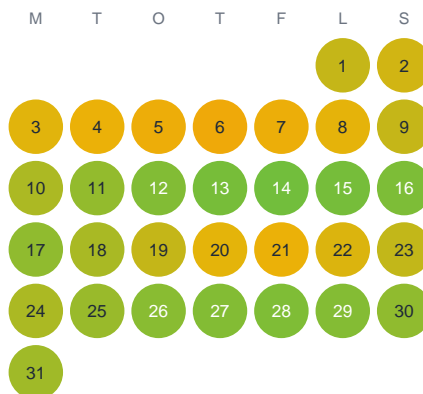

Huggtabell 2026 — Skavsjön

Skavsjön · Halland · huggtabell.se · modell v1 (2026-06)

Januari

Februari

Mars

April

Maj

Juni

Juli

Augusti

September

Oktober

November

December