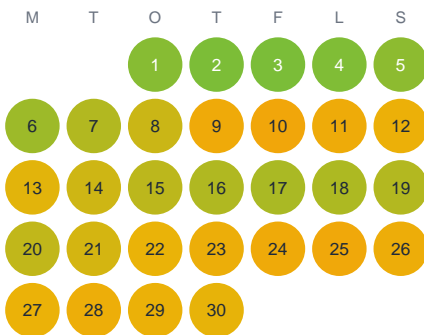

Huggtabell 2026 — Skavsjön

Skavsjön · Halland · huggtabell.se · modell v1 (2026-06)

Januari

Februari

Mars

April

Maj

Juni

Juli

Augusti

September

Oktober

November

December