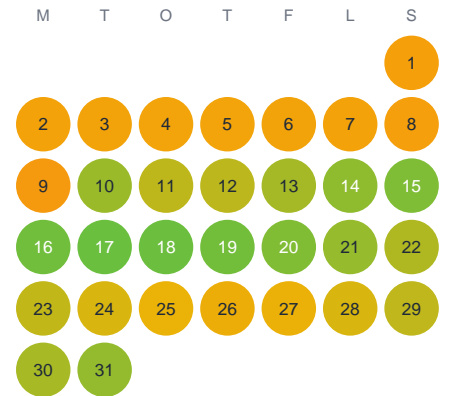

Huggtabell 2026 — Skavsjön

Skavsjön · Halland · huggtabell.se · modell v1 (2026-06)

Januari

Februari

Mars

April

Maj

Juni

Juli

Augusti

September

Oktober

November

December