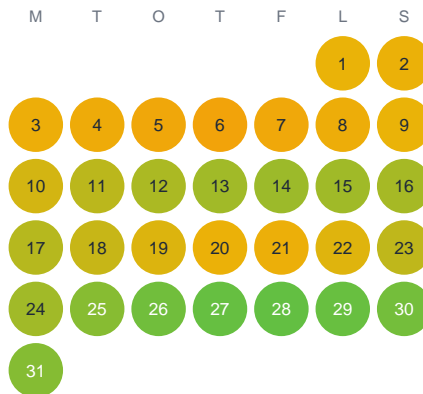

Huggtabell 2026 — Skarpetjärnet

Skarpetjärnet · Värmland · huggtabell.se · modell v1 (2026-06)

Januari

Februari

Mars

April

Maj

Juni

Juli

Augusti

September

Oktober

November

December