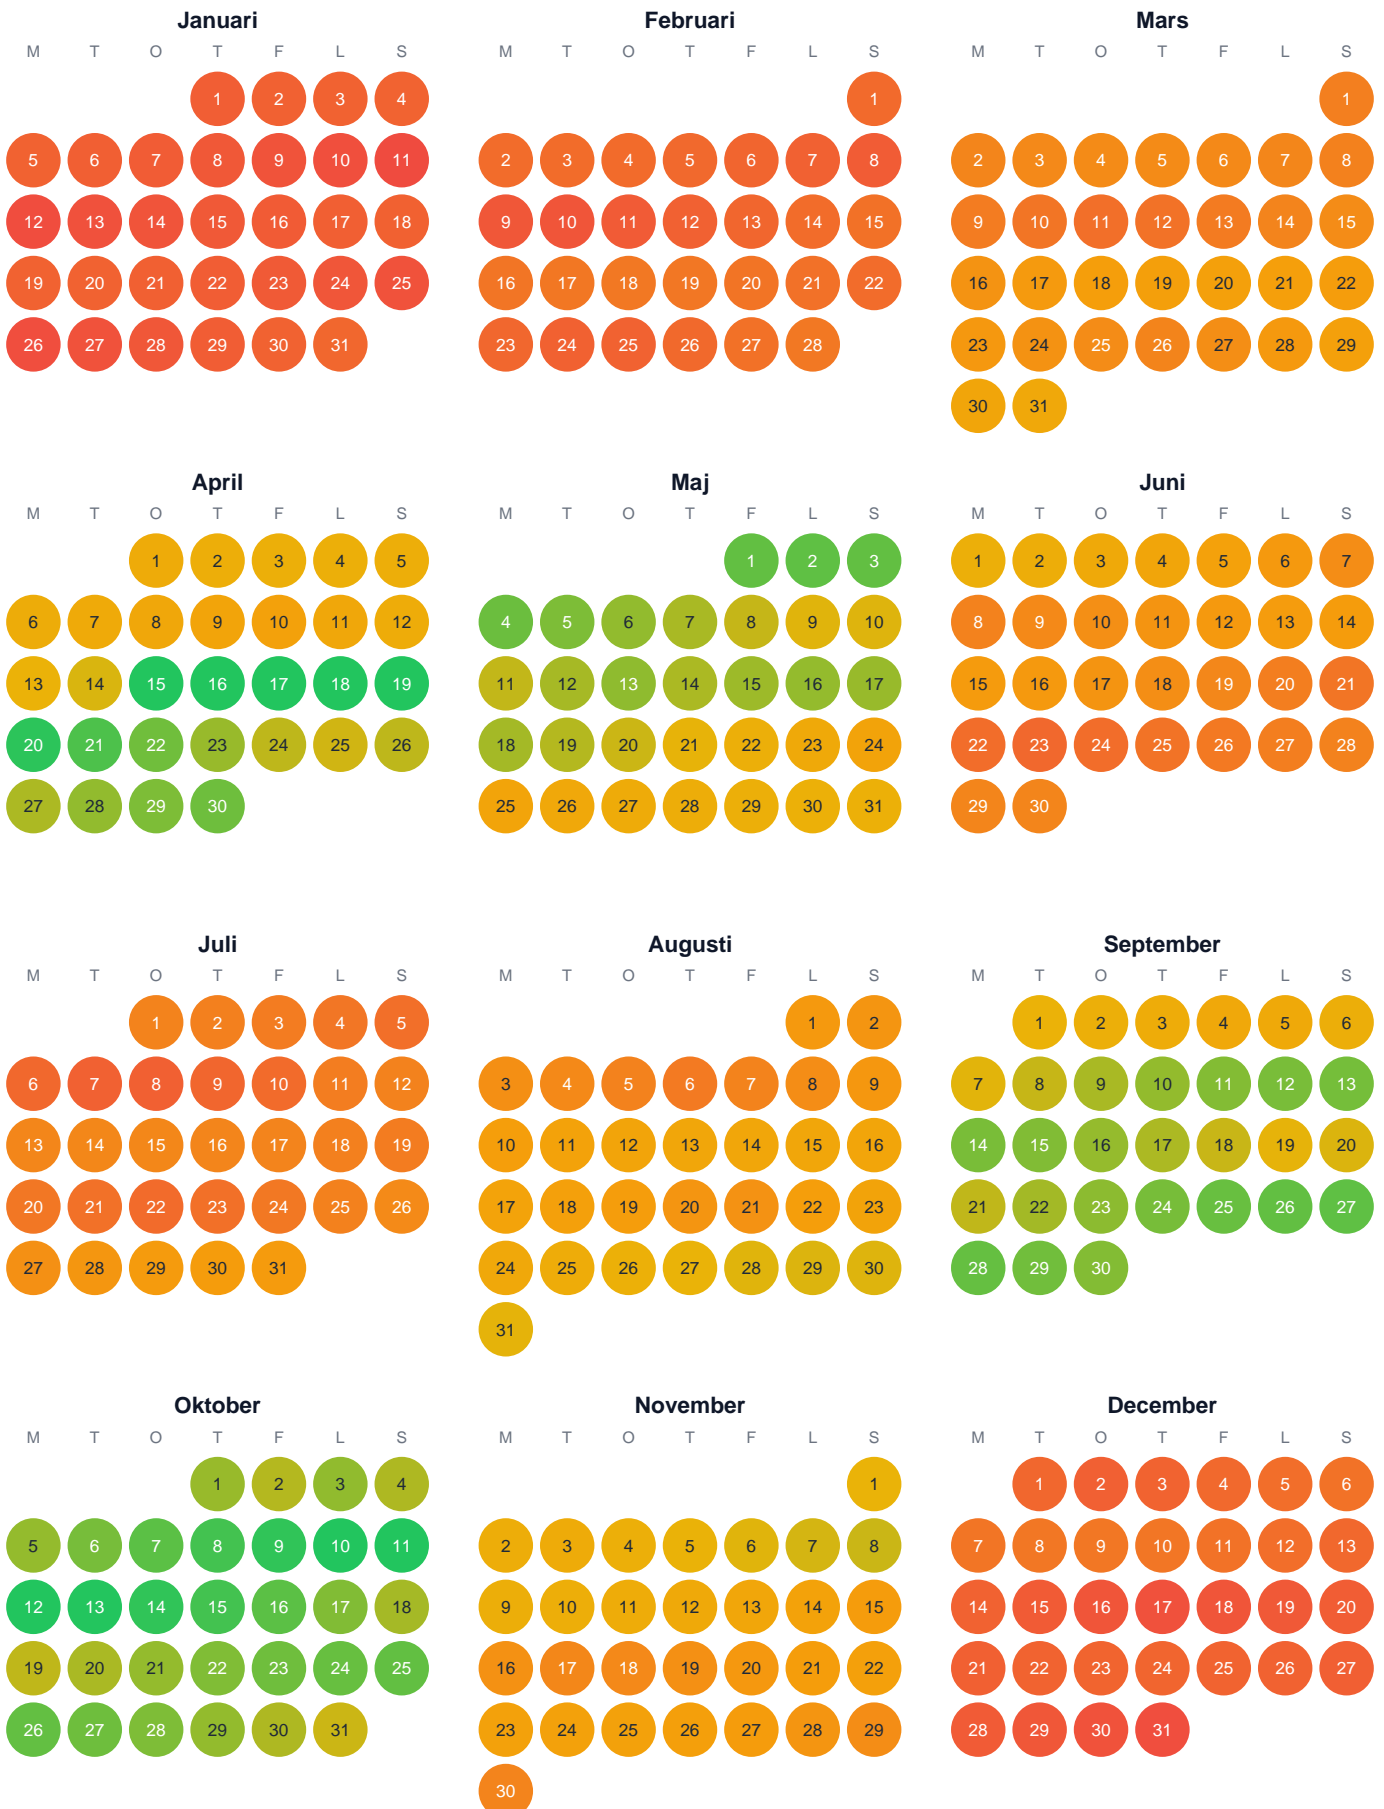

# Huggtabell 2026 — Skarpaborrtjärnen

Skarpaborrtjärnen · Dalarna · huggtabell.se · modell v1 (2026-06)

Trög  Topp