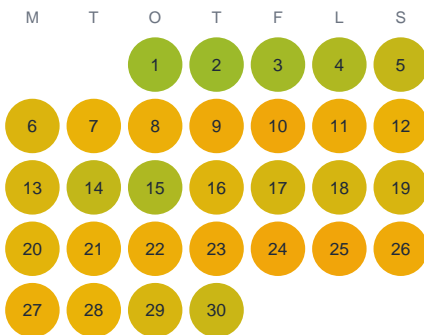

Huggtabell 2026 — Skalltjärn

Skalltjärn · Värmland · huggtabell.se · modell v1 (2026-06)

Januari

Februari

Mars

April

Maj

Juni

Juli

Augusti

September

Oktober

November

December