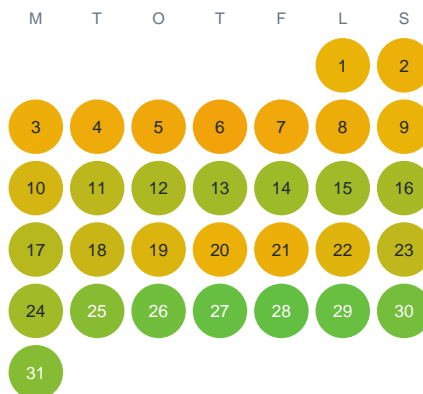

Huggtabell 2026 — Skacktjärnen

Skacktjärnen · Västra Götaland · huggtabell.se · modell v1 (2026-06)

Januari

Februari

Mars

April

Maj

Juni

Juli

Augusti

September

Oktober

November

December